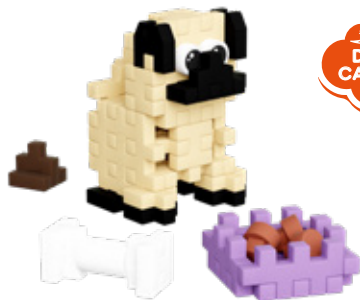

907849

PUG

MOPS

6+

42

5 903033 907849

x: 11,5 cm | y: 4 cm | z: 18 cm