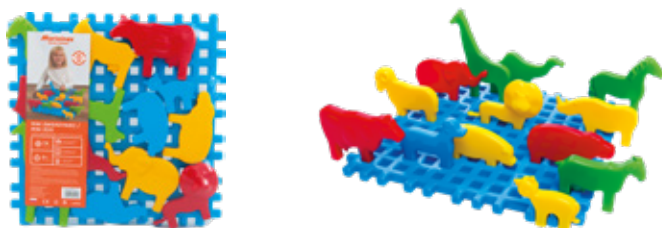

901298

MINI ZOO

MINI ZWIERZYNIEC

2+

14

x: 16,5 cm | y: 16,5 cm | z: 3 cm